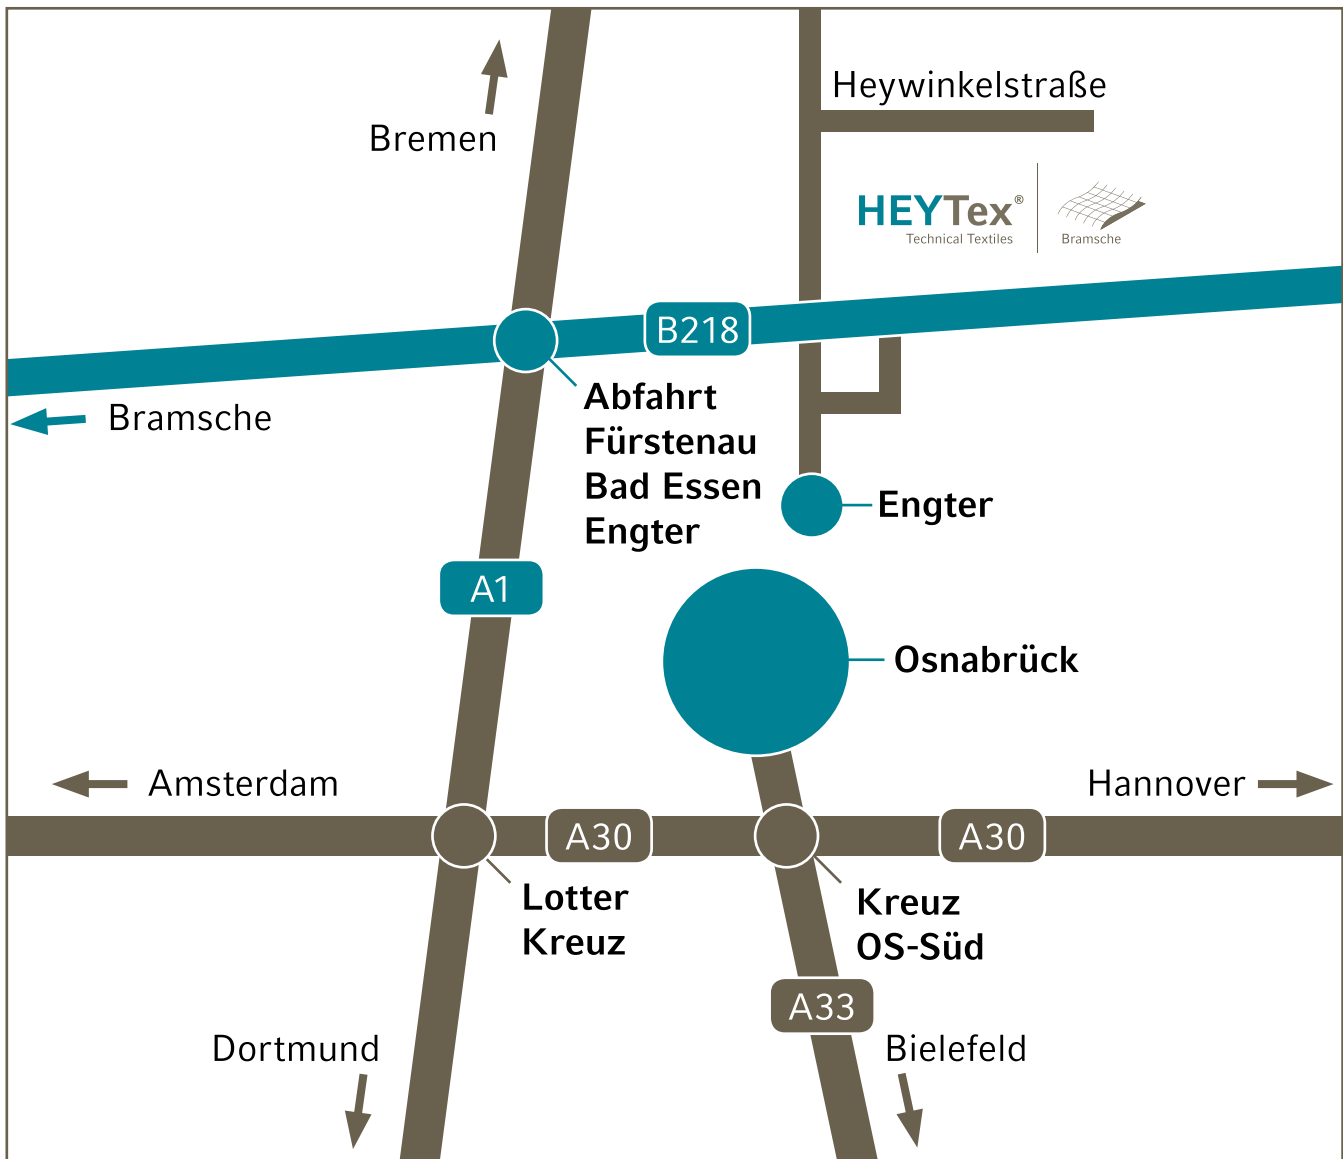

ANFAHRT

IHR WEG ZU UNS

- ▶ A1
- ▶ Ausfahrt Bramsche/Engter (Fürstenau / Bad Essen)
- ▶ Richtung Minden/Vörden/Engter/Kalkriese
- ▶ 2. Straße rechts abbiegen - Richtung Engter/Vörden-Industriegebiet (nicht Richtung Bramsche)
- ▶ dann rechts Richtung Damme/Vörden-Industriegebiet (nicht Richtung Engter)
- ▶ nach einigen hundert Metern liegt Heywinkel auf der rechten Seite